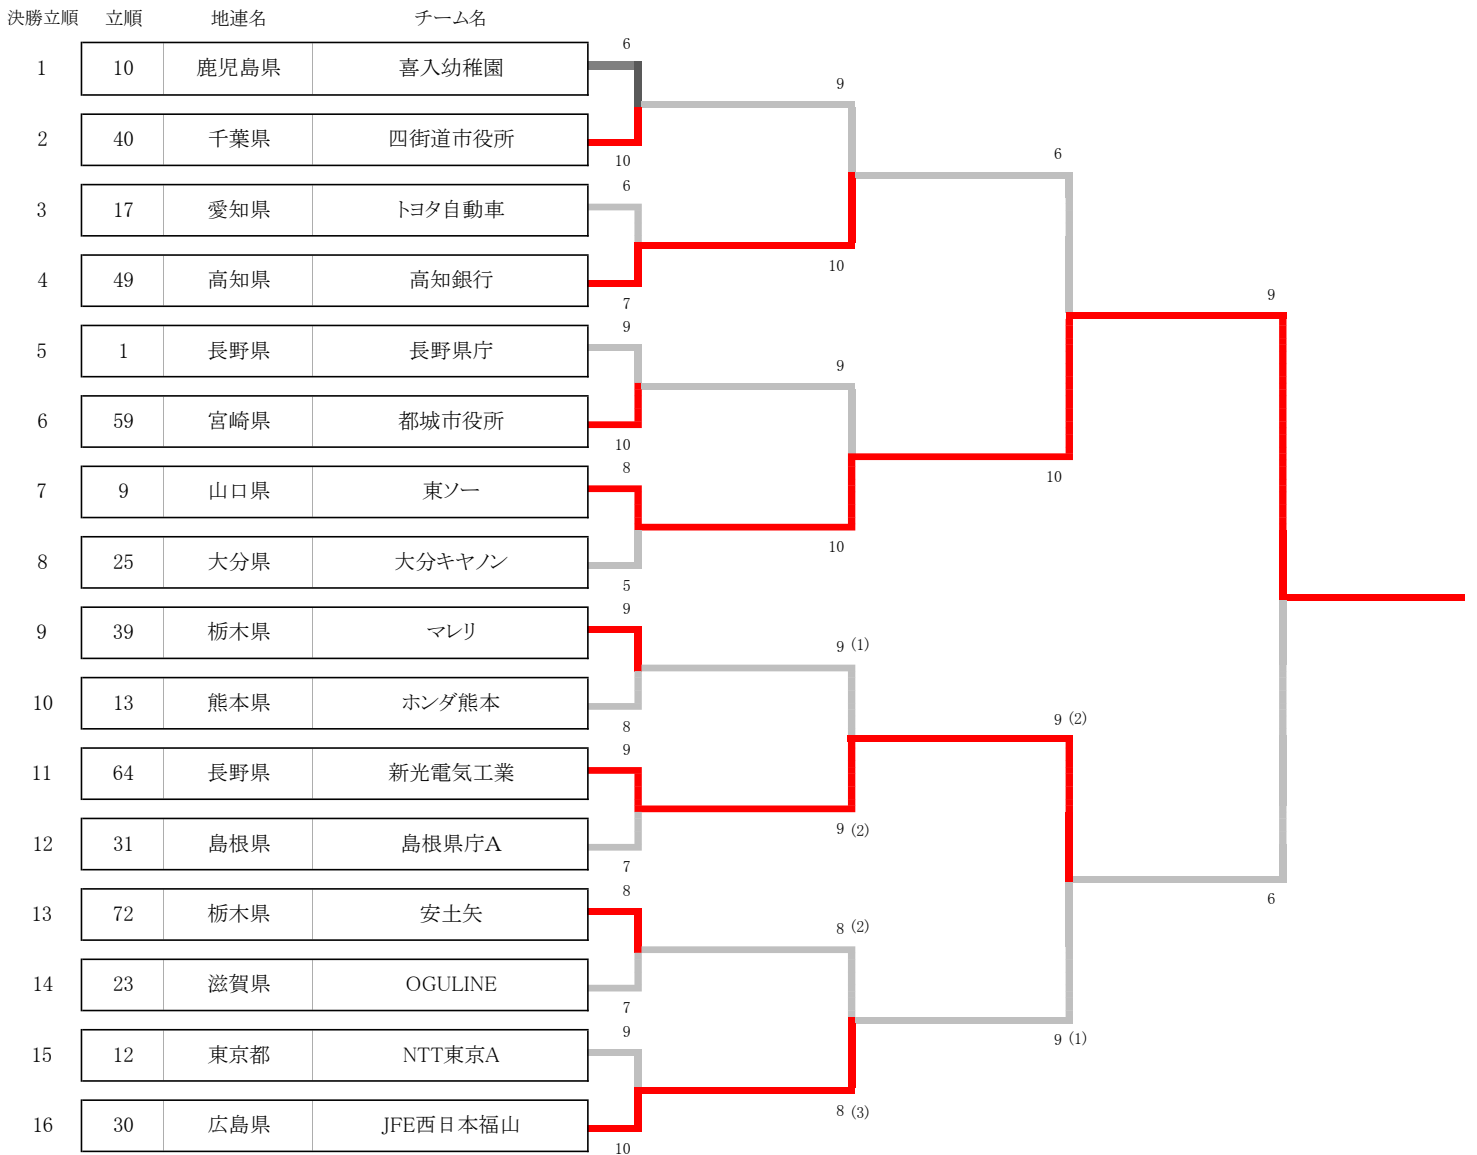

決勝トーナメント全体表

競技結果 順位一覧

	立順	地連名	チーム名	的中 (競射)	
5位決定戦	40	千葉県	四街道市役所	3中	5位
	59	宮崎県	都城市役所	5中 (2・2)	
	39	栃木県	マレリ	5中 (2・1)	
	72	栃木県	安土矢	4中	

	立順	地連名	チーム名
1位	9	山口県	東ソー
2位	64	長野県	新光電気工業
3位	49	高知県	高知銀行
4位	30	広島県	JFE西日本福山
5位	59	宮崎県	都城市役所

	立順	地連名	チーム名	的中 (競射)	
3位決定戦	49	高知県	高知銀行	5中	3位
	30	広島県	JFE西日本福山	4中	4位